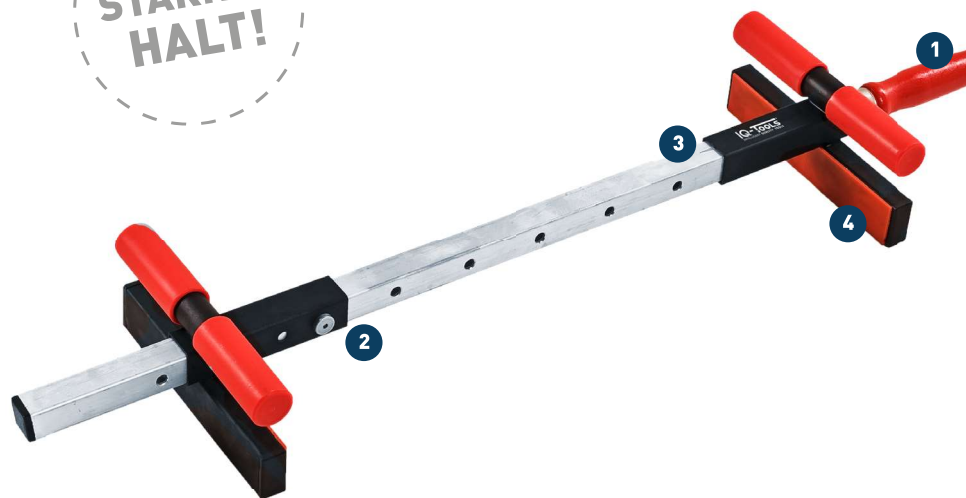

Korpuszwinge TOP

cabinet clamp top

Ihre Vorteile your advantages

- Spannweiten von 200 bis zu 2.220 mm
  clamp width from 200 to 2.220 mm
- unverzichtbare Verleimhilfe für Möbel
  indispensable glueing aid for furniture
- glatter Presse teil vermeidet Eindruckstellen
  flat pressing section avoids indentations
- multifunktionell einsetzbar; rund oder flach
  multifunctional usage; round or flat

1. ergonomischer Holzgriff
   ergonomic wooden handle
2. Spannweite verstellbar mit Magnetbolzen
   clamp width adjustable with magnetic bolts
3. mit aufgedrucktem Indikator für Spannbereich
   with printed indicator for clamping area
4. glatter Presse teil für weiche Hölzer
   flat pressing section for soft woods

STARKER
HALT!

	ART. NR. / INr	BESCHREIBUNG / description	PREISLISTE / pricelist
	PWE0135	Korpuszwinge TOP 700 (200 - 790 mm) cabinet clamp top 700 (200 - 790 mm)	S. 7
	PWE0136	Korpuszwinge TOP 1000 (200 - 1.020 mm) cabinet clamp top 1000 (200 - 1.020 mm)	S. 7
	PWE0137	Korpuszwinge TOP 1200 (200 - 1.220 mm) cabinet clamp top 700 (200 - 1.220 mm)	S. 7
	PWE0014	Meter Verlängerung Korpuszwinge (1m) inkl. Steckbolzen metre extension for cabinet clamp (1m) incl. steel bolt	S. 8
	PET0036	Steckbolzen f. Verlängerung m. Kugelkopf steel bolt for extension with spherical head	S. 8
	PET0180	Magnet-Steckbolzen komplett magnetic steel bolt for adjusting part	S. 8