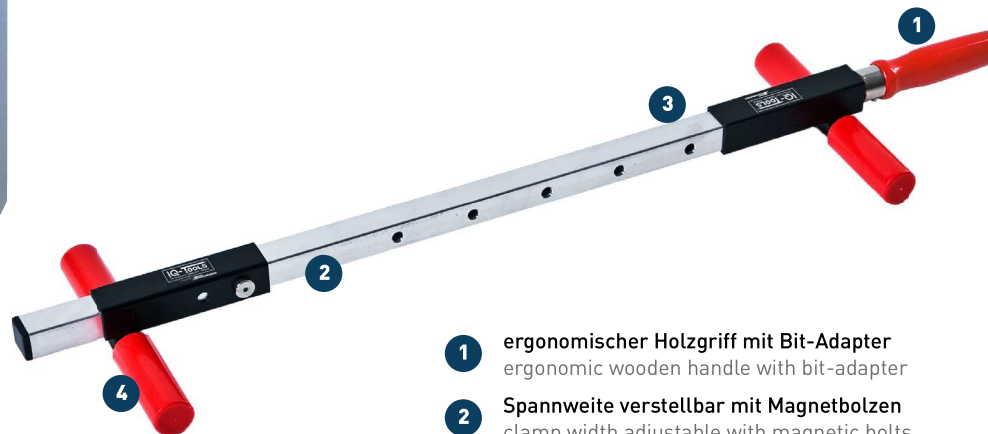

ART. NR. / INr	BESCHREIBUNG / description	PREISLISTE / pricelist
PWE0007	Korpuszwinge Standard 700 (200 - 790 mm) cabinet clamp standard 700 (200 - 790 mm)	S. 9
PWE0008	Korpuszwinge Standard 1000 (200 - 1.020 mm) cabinet clamp standard 1000 (200 - 1.020 mm)	S. 9
PWE0009	Korpuszwinge Standard 1200 (200 - 1.220 mm) cabinet clamp standard 1200 (200 - 1.220 mm)	S. 9
PWE0014	Meter Verlängerung Korpuszwinge (1m) inkl. Steckbolzen metre extension for cabinet clamp (1m) incl. steel bolt	S. 8
PET0036	Steckbolzen f. Verlängerung m. Kugelkopf steel bolt for extension with spherical head	S. 8
PET0180	Magnet-Steckbolzen komplett magnetic steel bolt for adjusting part	S. 8

Korpuszwinge STANDARD

cabinet clamp standard

Ihre Vorteile your advantages

- **Spannweiten von 200 bis zu 2.220 mm**
  clamp width from 200 to 2.220 mm
- **aus der Praxis - für die Praxis**
  from pros - for pros
- **mit Verlängerungsrohr 1.000 mm erweiterbar**
  expandable with an extension 1.000 mm
- **unverzichtbare Verleimhilfe für den Möbelbau**
  indispensable tool for the cabinetry

1. 1 ergonomischer Holzgriff mit Bit-Adapter
   ergonomic wooden handle with bit-adapter
2. 2 Spannweite verstellbar mit Magnetbolzen
   clamp width adjustable with magnetic bolts
3. 3 mit aufgedrucktem Indikator für Spannbereich
   with printed indicator for clamping area
4. 4 runde spezialbeschichtete Spannbacken
   rounded, special coated clamping jaws