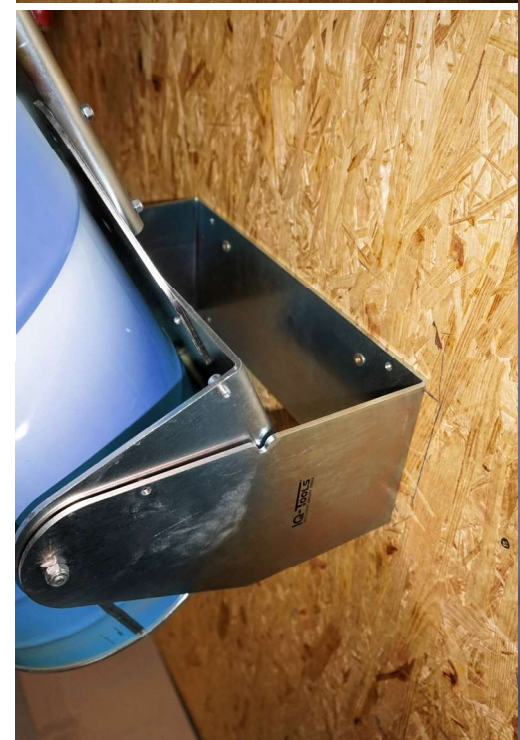

## Ihre Vorteile

your advantages

- exakte Dosierung von Flüssigkeiten aller Art  
precise dosing of any liquids
- praktisch für die Wandmontage oder  
als Stand-alone System  
practical wall mounting or as stand-alone system
- kein Verschütten von Flüssigkeiten  
bei vollen Gebinden mehr  
no more spillage of liquids when containers are full
- ergonomisches und rückschonendes Arbeiten  
ergonomic and back-friendly working
- massive Stahlblechkonstruktion  
zum Zusammenschrauben  
robust steel plate construction to assemble
- geeignet für Gebinde mit  $\varnothing$  220 – 320 mm  
suitable for barrels with  $\varnothing$  220 - 320 mm

### Lieferumfang / scope of delivery:

- 2 x Stahl-Blechteile / sheet metal part
- 8 x Schrauben / screws
- 1 x Griffrohr mit PVC-Griff  
holding handle tube with PVC-handle

IQ

- 1 verzinktes Stahlblech 4 mm  
galvanized steel sheet 4 mm
- 2 Griffrohr  $\varnothing$  22 mm  
handle tube  $\varnothing$  22 mm
- 3 Alurohre L= 350 mm  
aluminum tube l= 350 mm